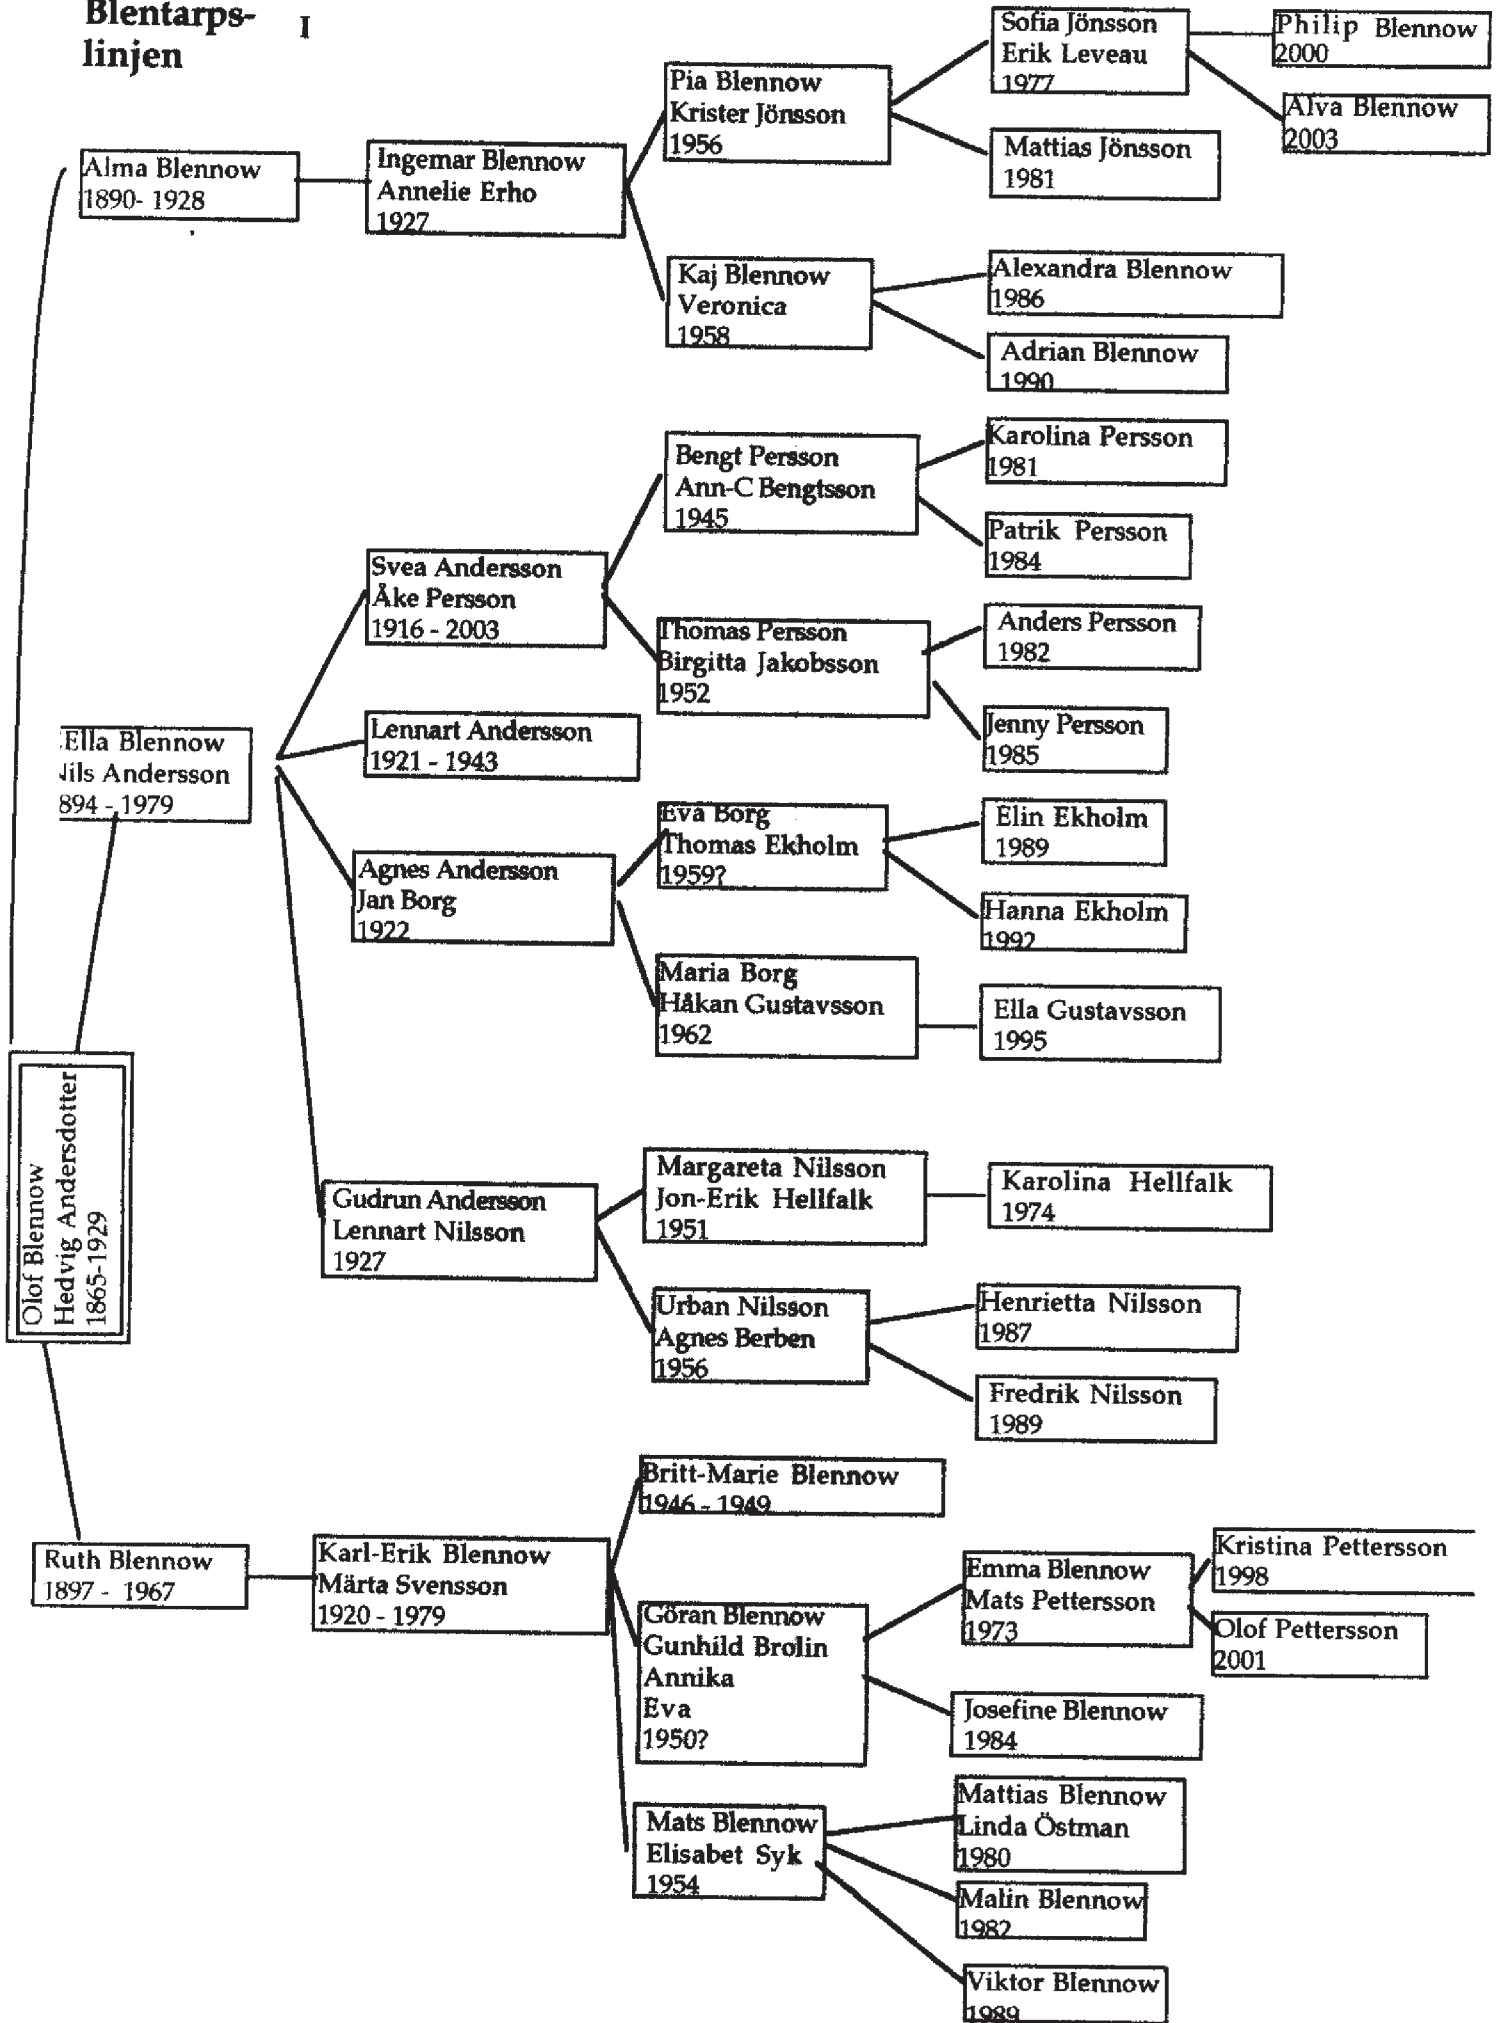

Blentarps- linjen I

Blentarps linjen

II

Blentarps linjen III

Blentarps- linjen IV

Blentarps- linjen

V

Löderup 1

Löderups- linjen

Årtal avser
födelseår för
den första
personen i
rutan. De
andra per-
sonerna är
make/ makar

Ollivialinjen

Årtal är födelse resp dödsår
för den första personen.
Andra namnet gäller
make/makar.

Osbylinjen

Årtal avser
födelseår för
första
personen i,
rutan. De andra
personerna är
make/makar

Sovdelinjen.

Årtal avser den första personen i rutan. De andra personerna är make/makar.

Tomelilla- linjen 1

Årtal avser
födelseår för
den första
personen i rutan.
De andra
personerna är
make/makar.

Tomelilla- llnjen

Årtal avser
födelseår för
den första
personen i
rutan. De andra
personerna är
make/makar.