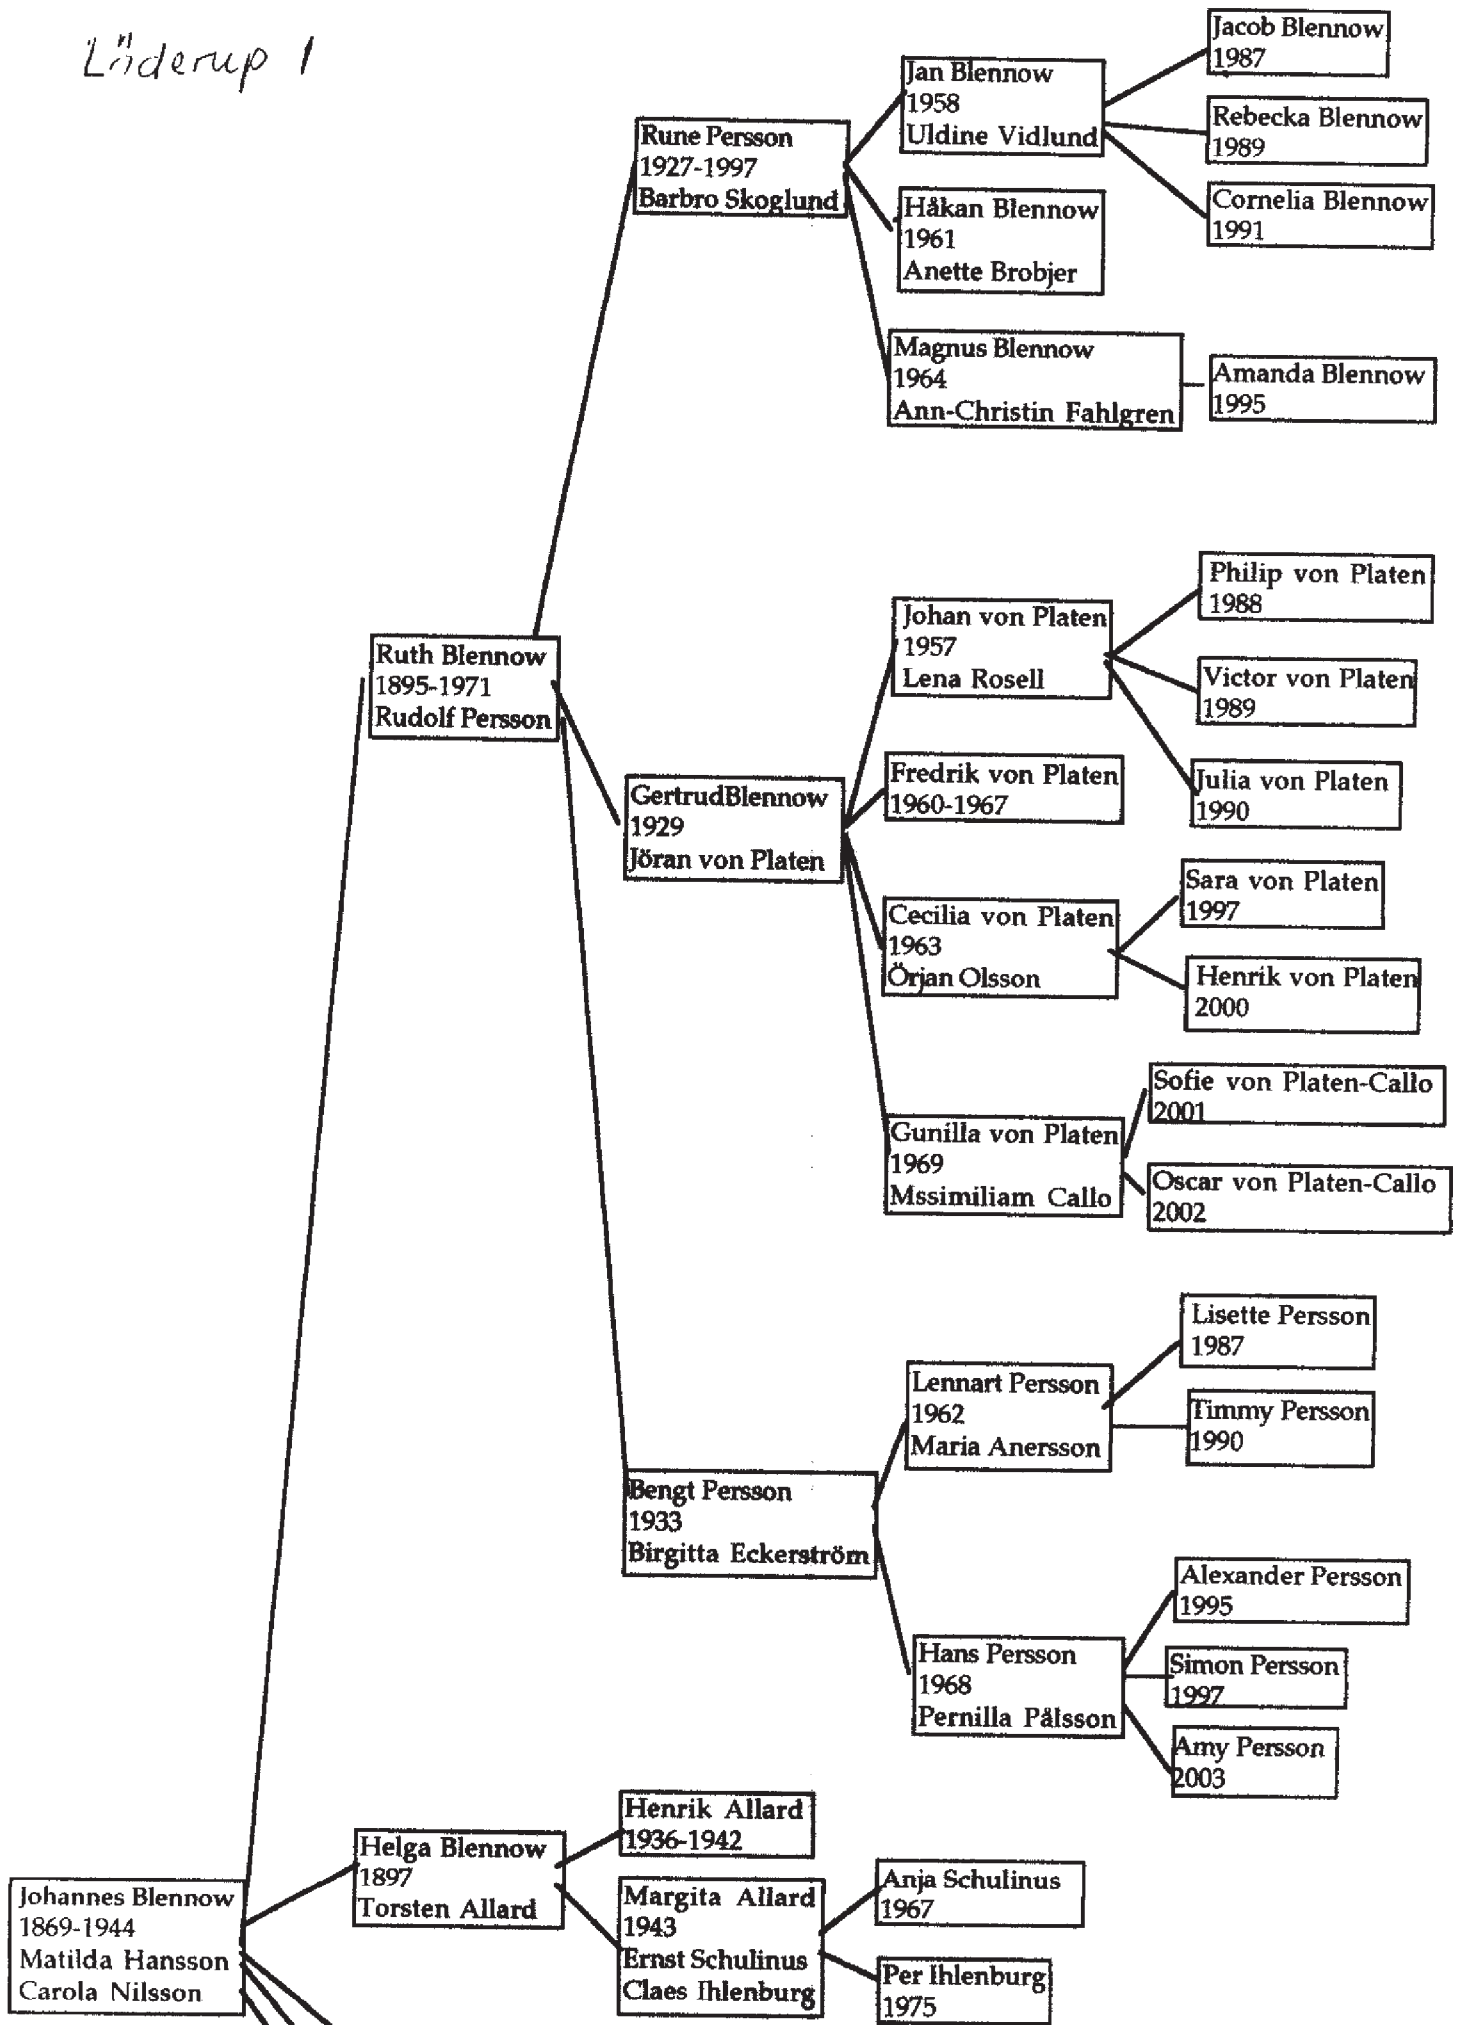

Blentarps- linjen I

Blentarps linjen

II

Blentarps linjen III

Blentarps- linjen IV

Blentarps- linjen

V

Löderup 1

Löderups- linjen

Årtal avser
födelseår för
den första
personen i
rutan. De
andra per-
sonerna är
make/ makar

Ollivialinjen

Årtal är födelse resp dödsår
för den första personen.
Andra namnet gäller
make/makar.

Osbylinjen

Årtal avser
födelseår för
första
personen i,
rutan. De andra
personerna är
make/makar

Sovdelinjen.

Årtal avser den första personen i rutan. De andra personerna är make/makar.

Tomelilla- linjen 1

Årtal avser
födelseår för
den första
personen i rutan.
De andra
personerna är
make/makar.

Tomelilla- llnjen

Årtal avser
födelseår för
den första
personen i
rutan. De andra
personerna är
make/makar.