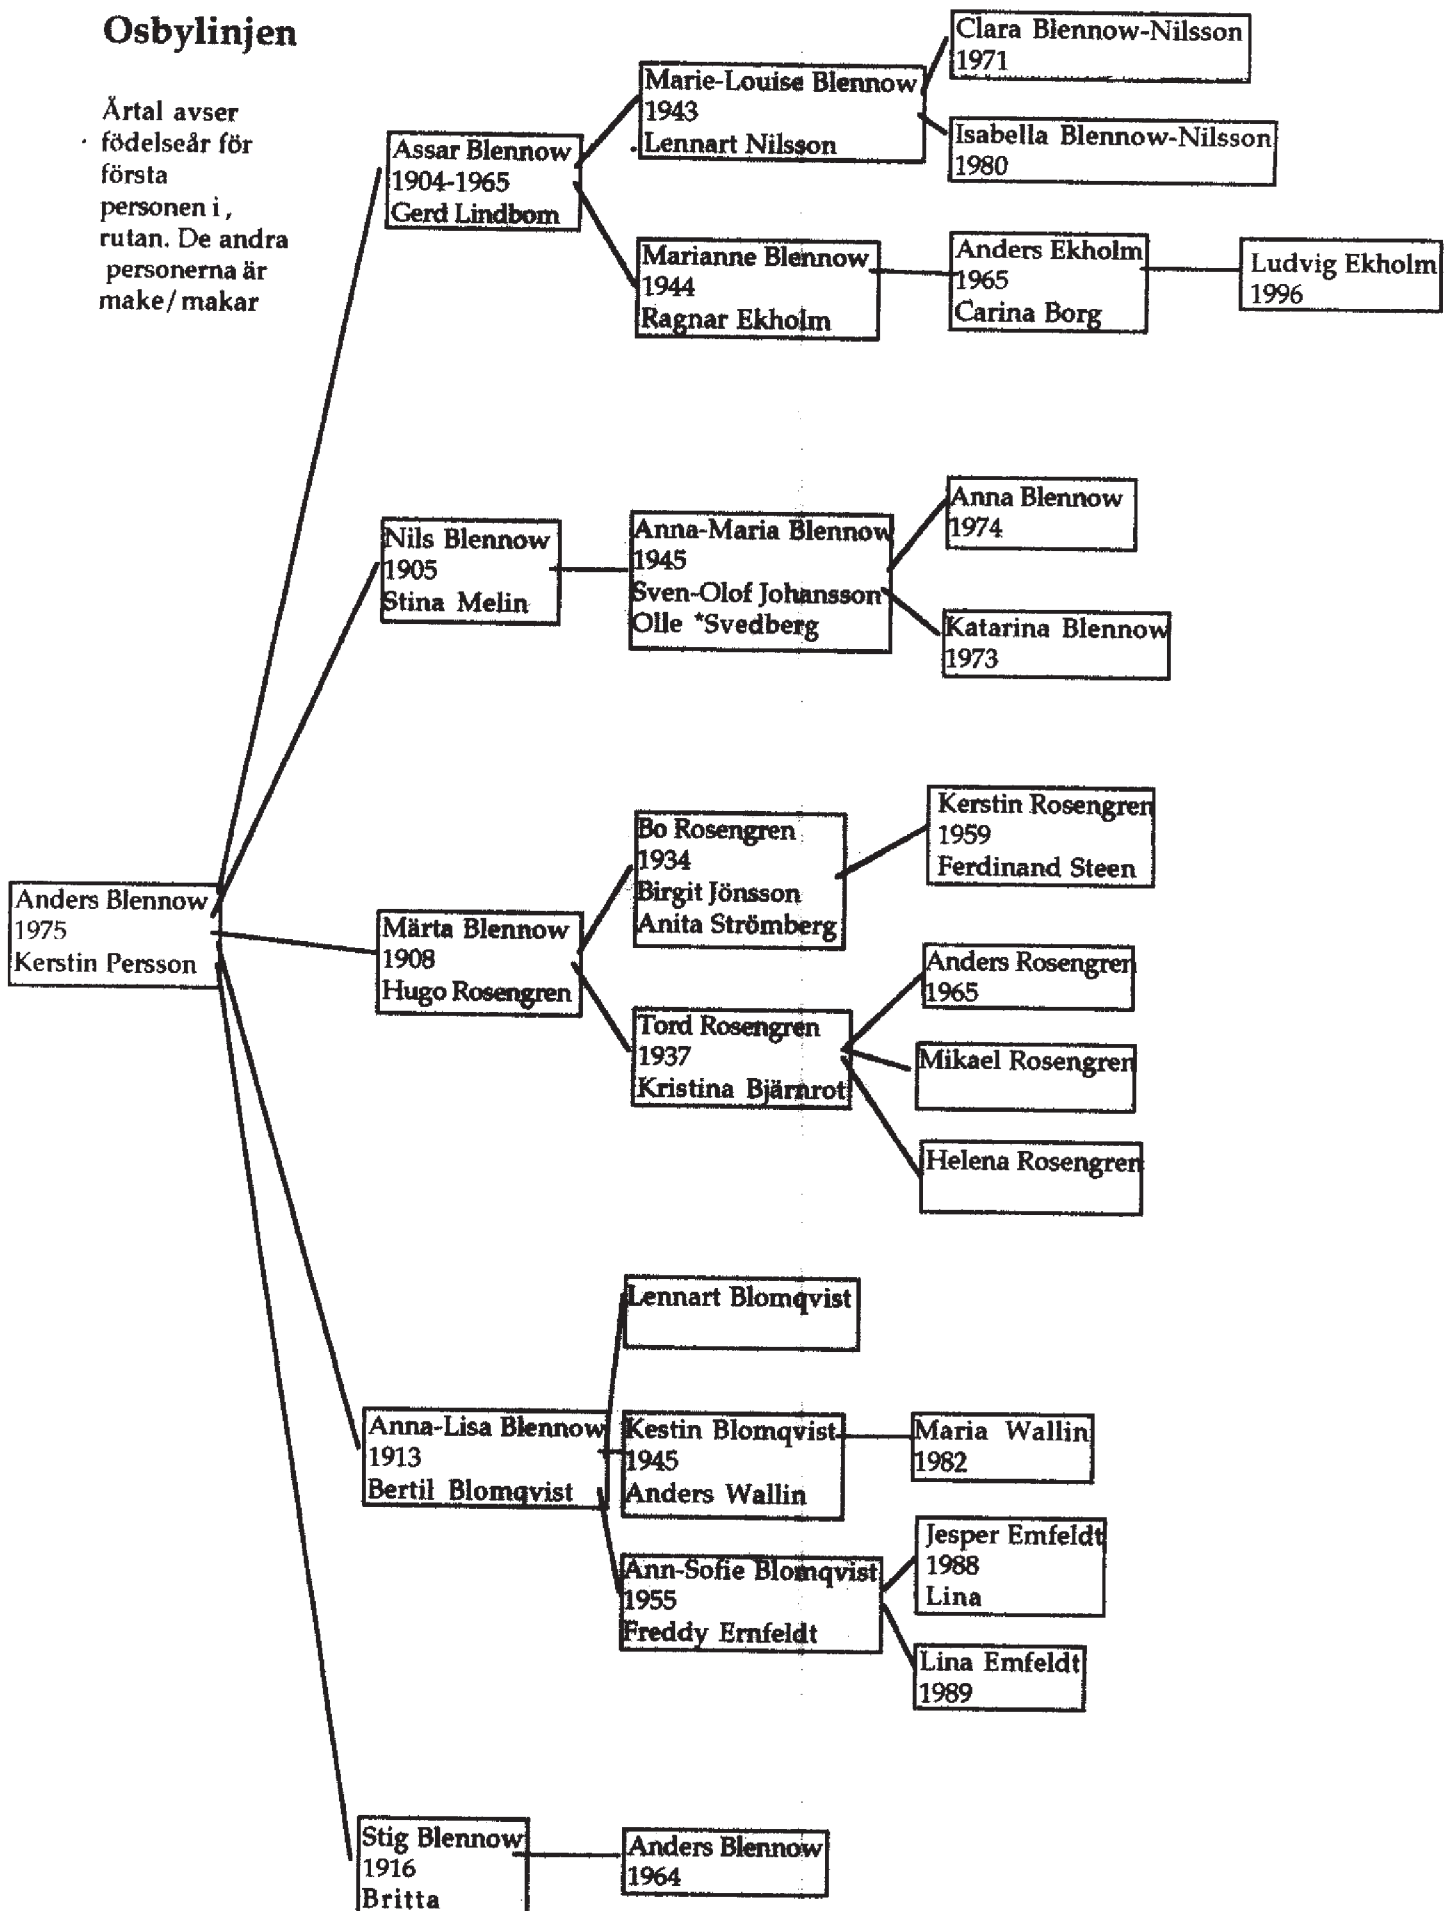

Blentarps- linjen I

Blentarps linjen

II

Blentarps linjen III

Blentarps- linjen IV

Blentarps- linjen

V

Löderup 1

Löderups- linjen

Årtal avser
födelseår för
den första
personen i
rutan. De
andra per-
sonerna är
make/ makar

Ollivialinjen

Årtal är födelse resp dödsår
för den första personen.
Andra namnet gäller
make/makar.

Osbylinjen

Årtal avser
födelseår för
första
personen i,
rutan. De andra
personerna är
make/makar

Sovdelinjen.

Årtal avser den första personen i rutan. De andra personerna är make/makar.

Tomelilla- linjen 1