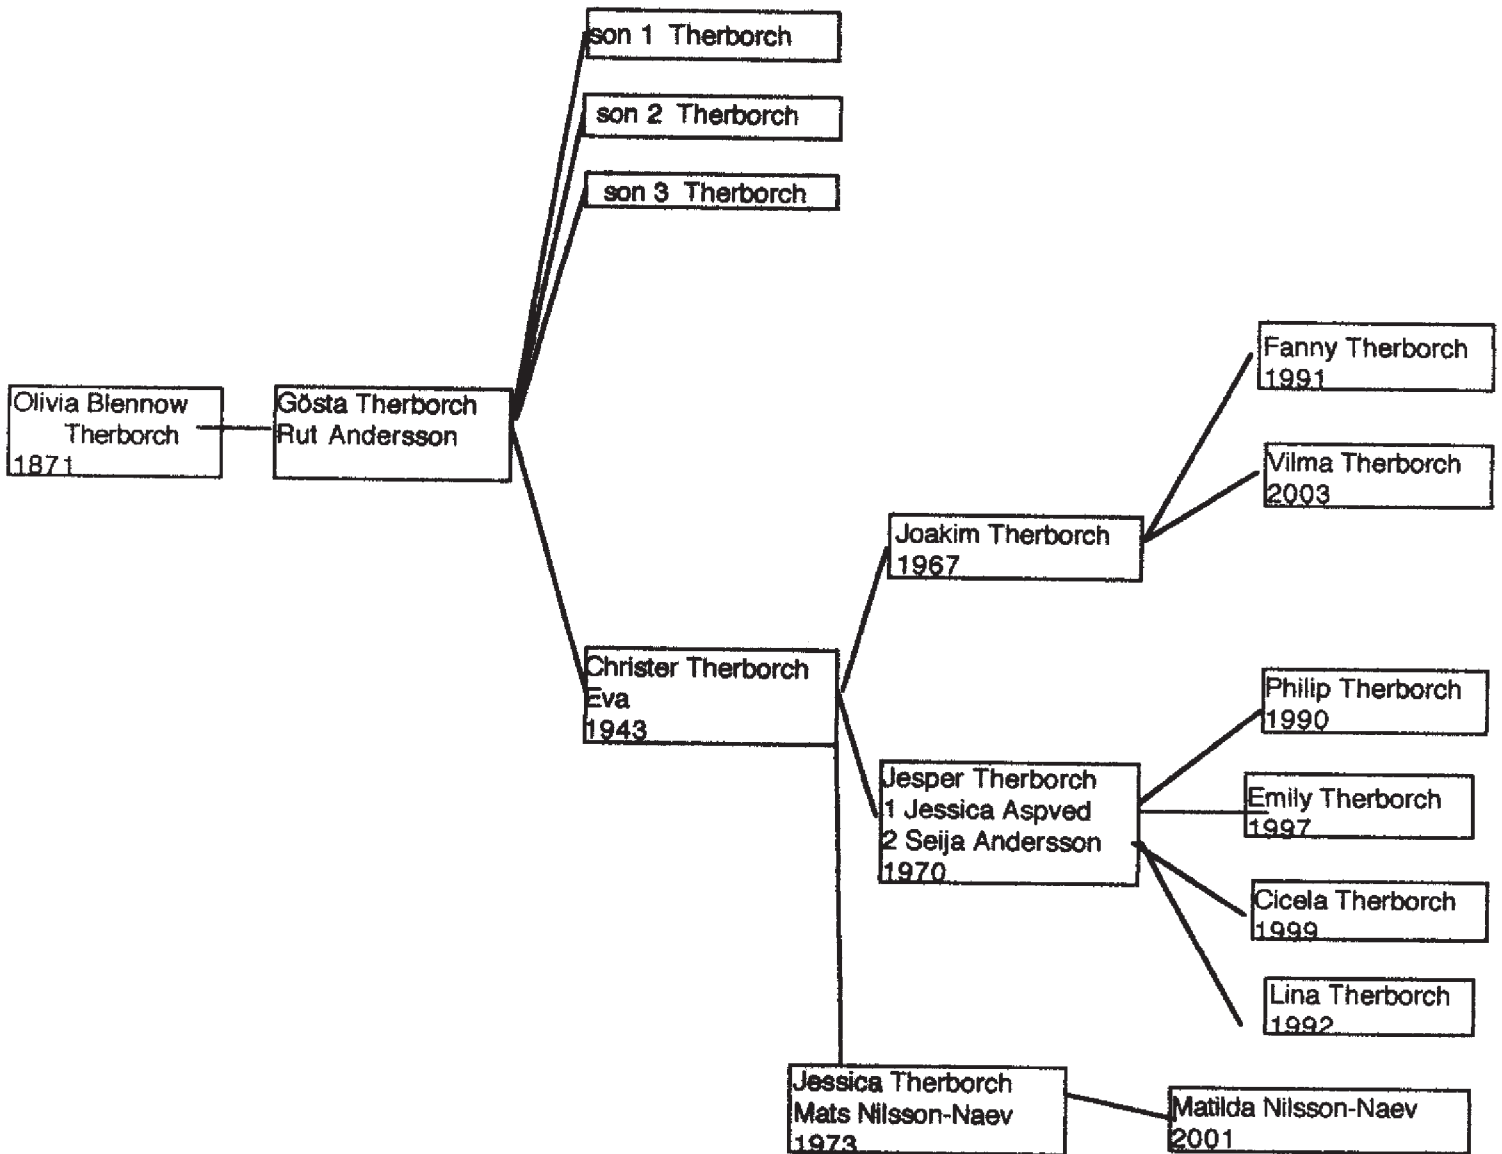

Blentarps- linjen I

Blentarps linjen

II

Blentarps linjen III

Blentarps- linjen IV

Blentarps- linjen

V

Löderup 1

Löderups- linjen

Årtal avser
födelseår för
den första
personen i
rutan. De
andra per-
sonerna är
make/ makar

Ollivialinjen

Årtal är födelse resp dödsår
för den första personen.
Andra namnet gäller
make/makar.

Osbylinjen

Årtal avser
födelseår för
första
personen i,
rutan. De andra
personerna är
make/makar

Sovdelinjen.

Årtal avser den första personen i rutan. De andra personerna är make/makar.

Tomelilla- linjen 1

Årtal avser
födelseår för
den första
personen i rutan.
De andra
personerna är
make/makar.

Tomelilla- llnjen

Årtal avser
födelseår för
den första
personen i
rutan. De andra
personerna är
make/makar.