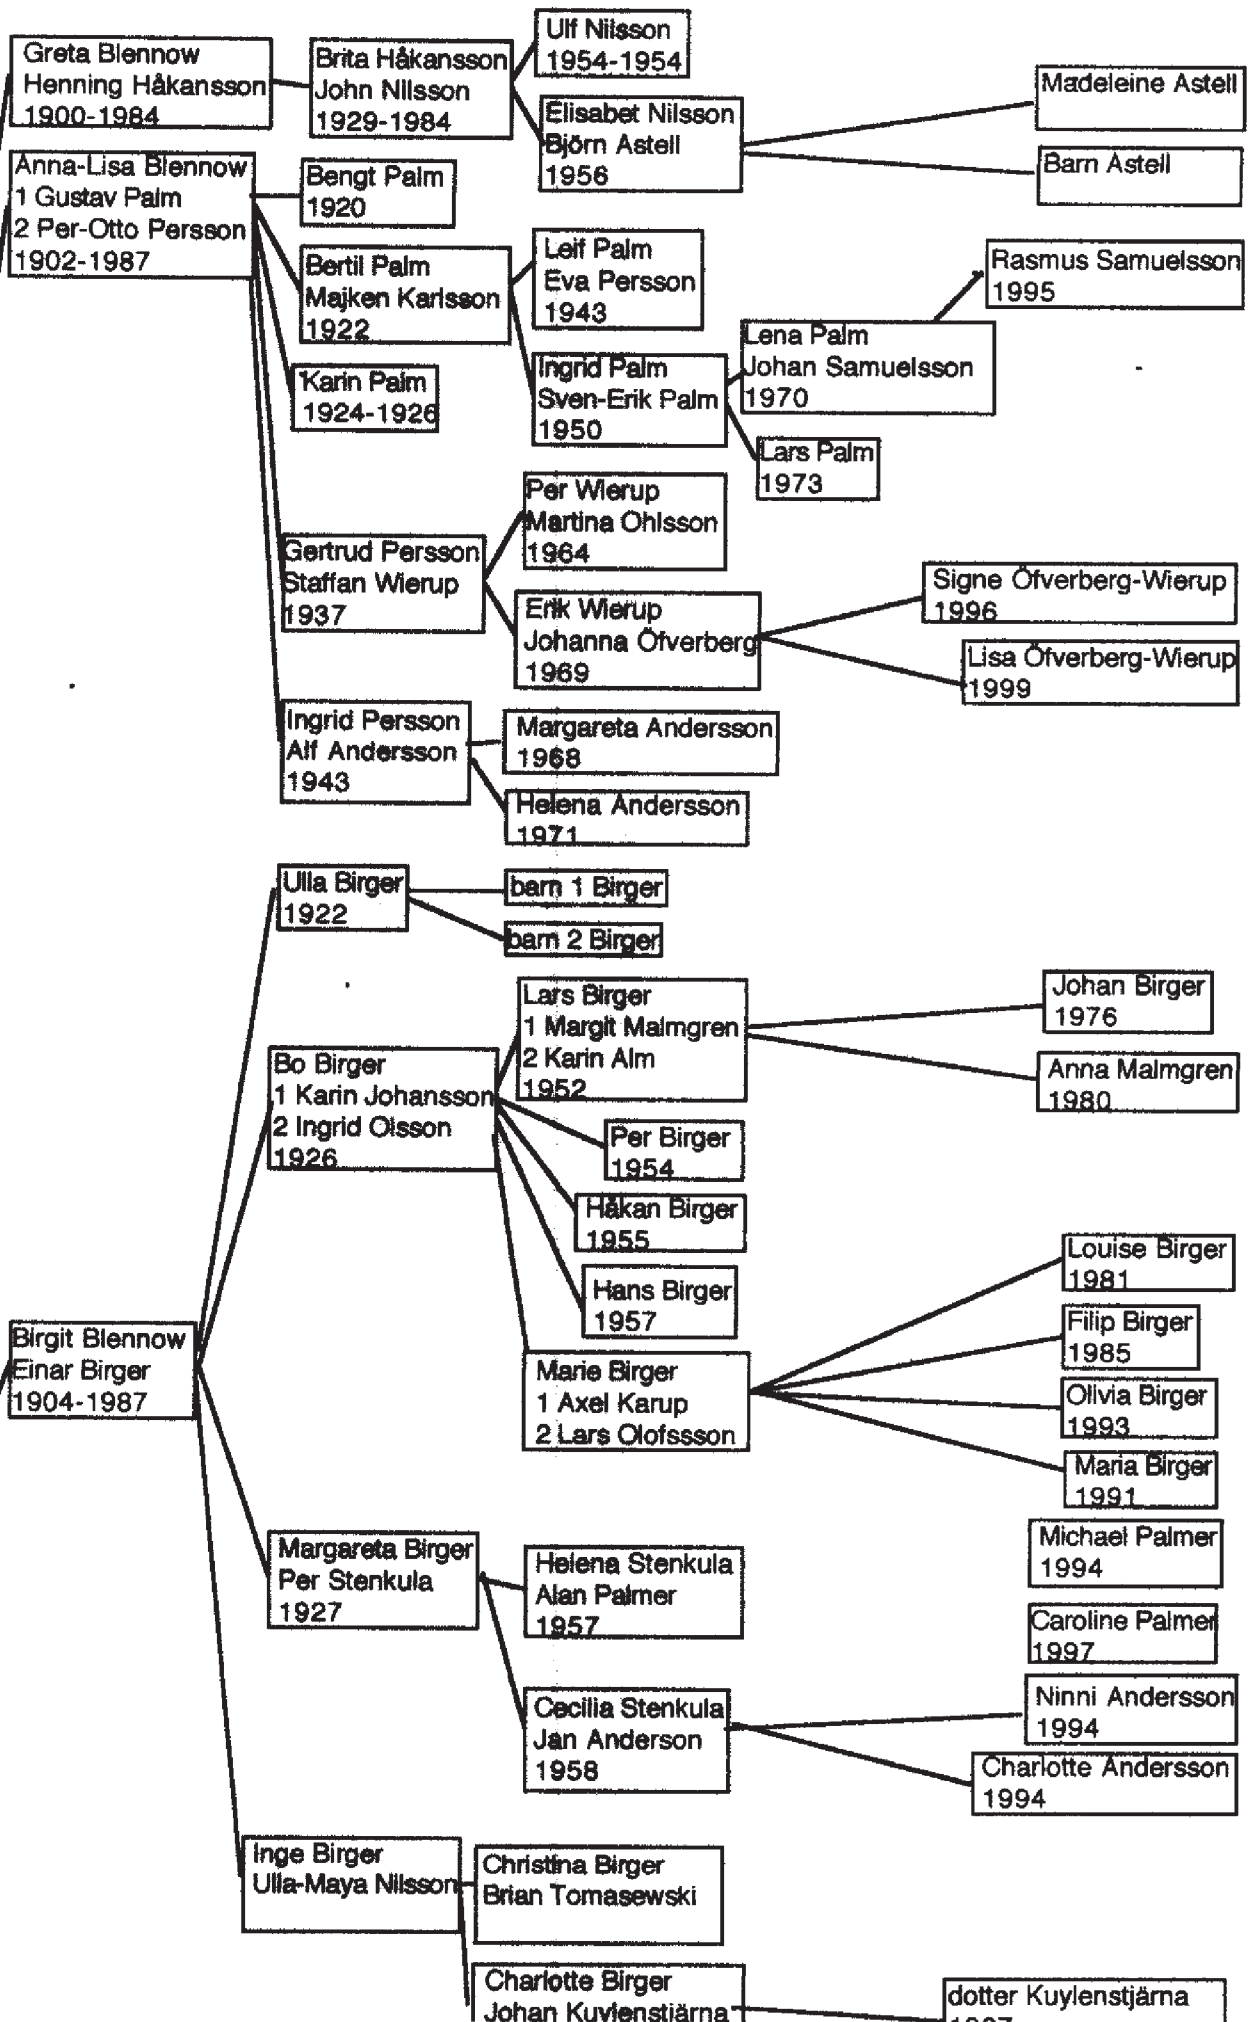

Blentarps- linjen I

Blentarps linjen

II

Blentarps linjen III

Blentarps- linjen IV

Blentarps- linjen

V

Löderup 1

Löderups- linjen

Årtal avser
födelseår för
den första
personen i
rutan. De
andra per-
sonerna är
make/ makar

Ollivialinjen

Årtal är födelse resp dödsår
för den första personen.
Andra namnet gäller
make/makar.

Osbylinjen

Årtal avser
födelseår för
första
personen i,
rutan. De andra
personerna är
make/makar

Sovdelinjen.

Årtal avser den första personen i rutan. De andra personerna är make/makar.

Tomelilla- linjen 1

Årtal avser
födelseår för
den första
personen i rutan.
De andra
personerna är
make/makar.

Tomelilla- llnjen

Årtal avser
födelseår för
den första
personen i
rutan. De andra
personerna är
make/makar.